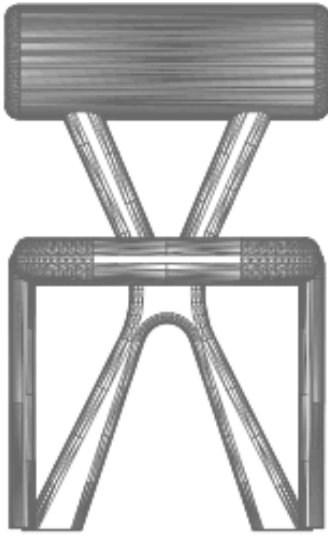

BRETON

CADEIRA
VERSOS

POR
LUIZA MOYSÉS

CADEIRA
VERSOS

BRETON

51cm
20"

86cm
34"

52cm
20"

51cm
20"

CADEIRA
VERSOS

BRETON

Diferenciais:

Tecido Fornecido / Coleção;
Madeira maciça Jequitibá rosa;
Aceita acabamento em verniz e laca;

CADEIRA
VERSOS

BRETON

 Revestimento: Tecido Fornecido / Coleção. Estrutura: Madeira maciça Jequitibá . Acabamentos: aceita acabamento em verniz e laca

Medidas podem apresentar leves variações. Nos reservamos o direito de efetuar essas alterações em consulta prévia.

 Upholstery: Customer's own fabric / Collection.

Structure: Solid Jequitibá wood.

Finishes: Available in varnish and lacquer finishes.

Measures may vary slightly. We reserve the right to make changes without prior consultation

 Tapizado: Tela del cliente / Colección.

Estructura: Madera maciza de Jequitibá.

Acabados: Acepta acabado en barniz y laca.