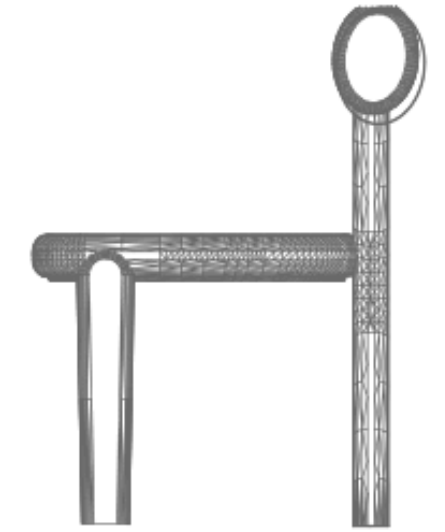

BRETON

CADEIRA
VERSOS

POR
LUIZA MOYSÉS

CADEIRA
VERSOS

BRETON

51cm
20"

86cm
34"

52cm
20"

51cm
20"

CADEIRA
VERSOS

BRETON

Diferenciais:

Tecido Fornecido / Coleção;
Madeira maciça Jequitibá rosa;
Aceita acabamento em verniz e laca;

CADEIRA
VERSOS

BRETON

 Revestimento: Tecido Fornecido / Coleção. Estrutura: Madeira maciça Jequitibá . Acabamentos: aceita acabamento em verniz e laca

Medidas podem apresentar leves variações. Nos reservamos o direito de efetuar essas alterações em consulta prévia.

 Upholstery: Customer's own fabric / Collection.

Structure: Solid Jequitibá wood.

Finishes: Available in varnish and lacquer finishes.

Measures may vary slightly. We reserve the right to make changes without prior consultation

 Tapizado: Tela del cliente / Colección.

Estructura: Madera maciza de Jequitibá.

Acabados: Acepta acabado en barniz y laca.